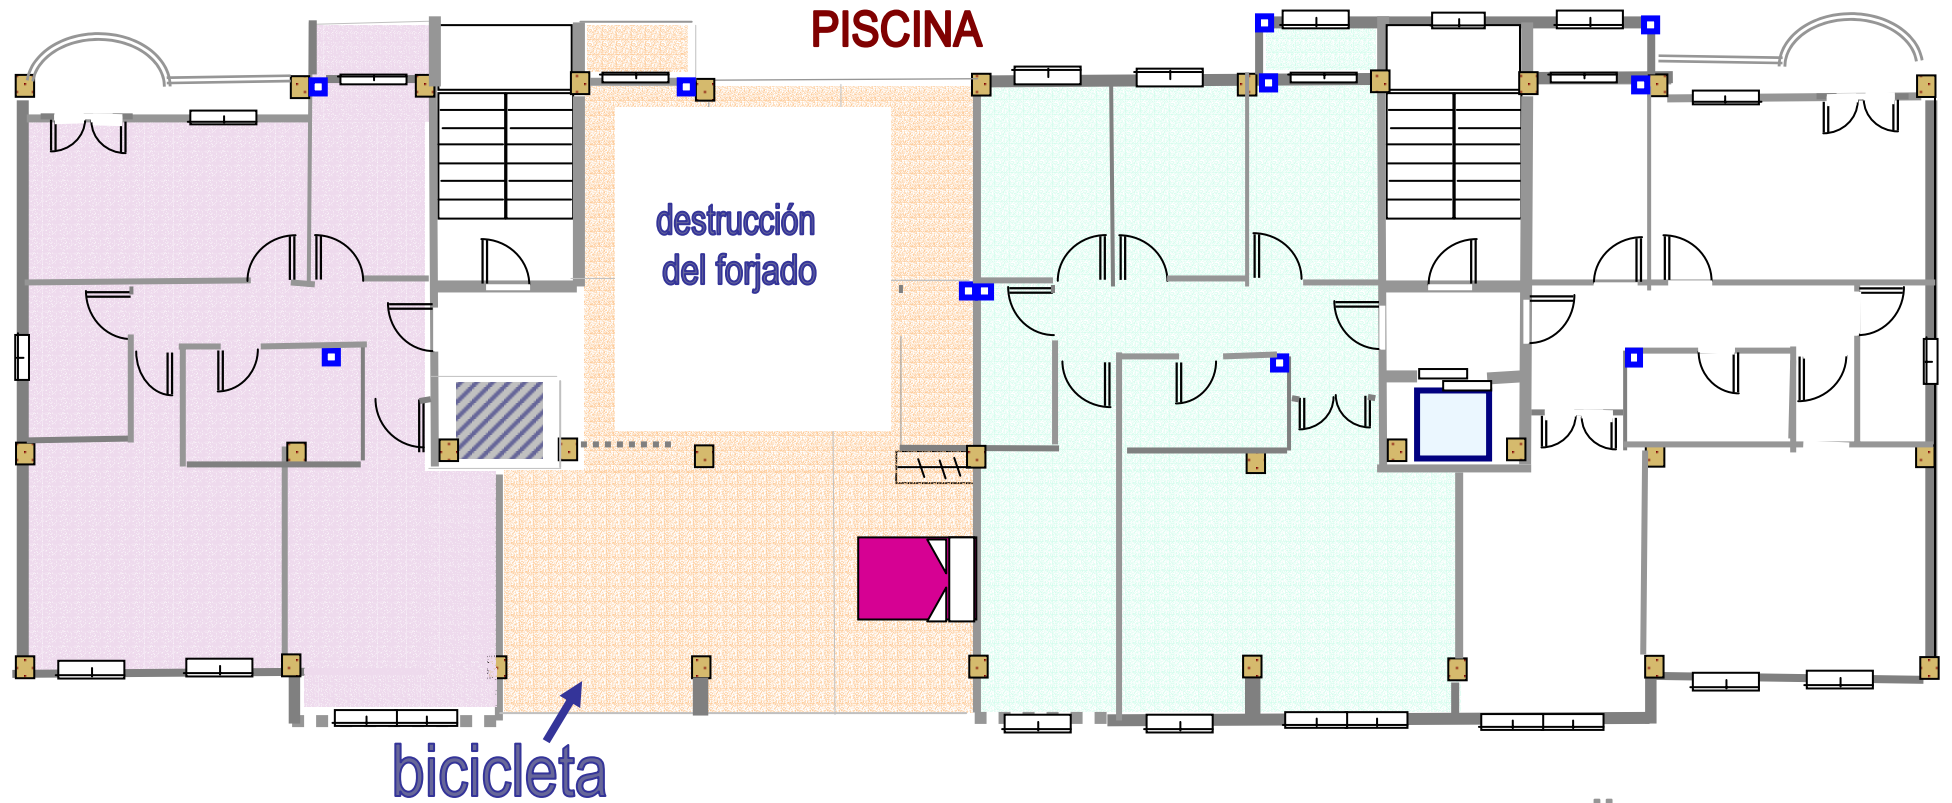

1m x 1m 

Plano Planta

chimenea shunt 
pilar 

Calle Martín Gaité

Planta 1ª

1m x 1m 

PISCINA

Calle Martín Gaité

hueco del ascensor sin paredes 

pilar 

chimenea shunt 

pared no afectada 

pared desaparecida 

pared dañada 

1m x 1m

Planta 2ª

PISCINA

Daños en 3ª planta

Desprendimiento del cerramiento de fachada en lavaderos y escalera

- pilar
- chimenea shunt
- pared desaparecida
- pared dañada
- hueco del ascensor sin paredes

Plano Bajos

1m x 1m 

Planta Baja

1m x 1m

PISCINA

CALLE MARTÍN GAITE

Calle Martín Gaité

Zona llena de escombros
Posible hundimiento del forjado

Plano azotea

1m x 1m