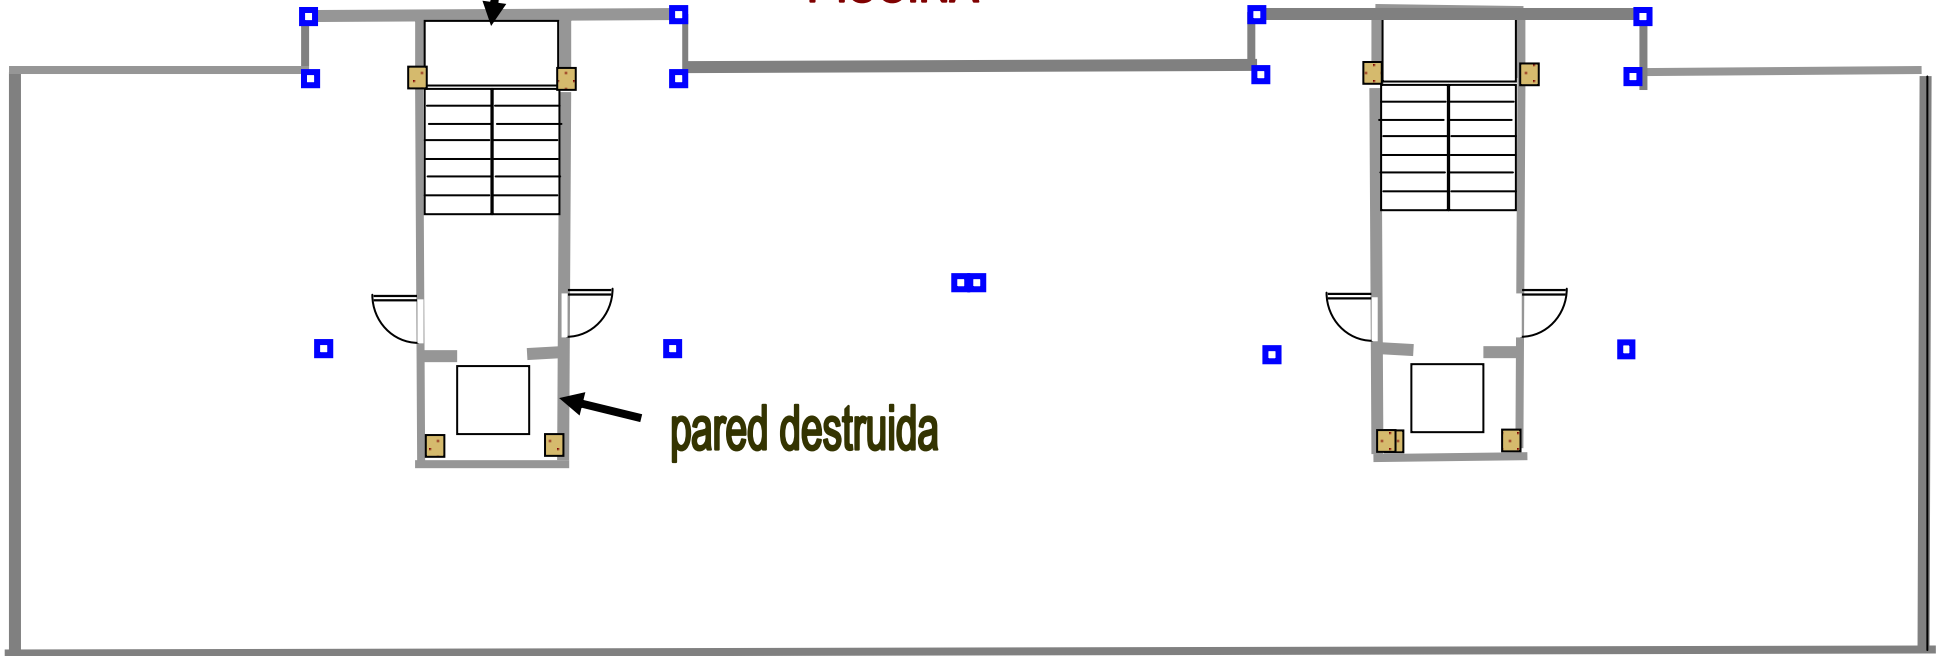

PISCINA

Daños en 3ª planta

Desprendimiento del cerramiento de fachada en lavaderos y escalera

- pilar
- chimenea shunt
- pared desaparecida
- pared dañada
- hueco del ascensor sin paredes

Plano Bajos

1m x 1m 

Planta Baja

1m x 1m

PISCINA

CALLE MARTÍN GAITE

Calle Martín Gaité

Zona llena de escombros
Posible hundimiento del forjado

Plano azotea

1m x 1m

pared destruida

PISCINA

pared destruida

■ Chimenea SHUNT

Calle Martín Gaité