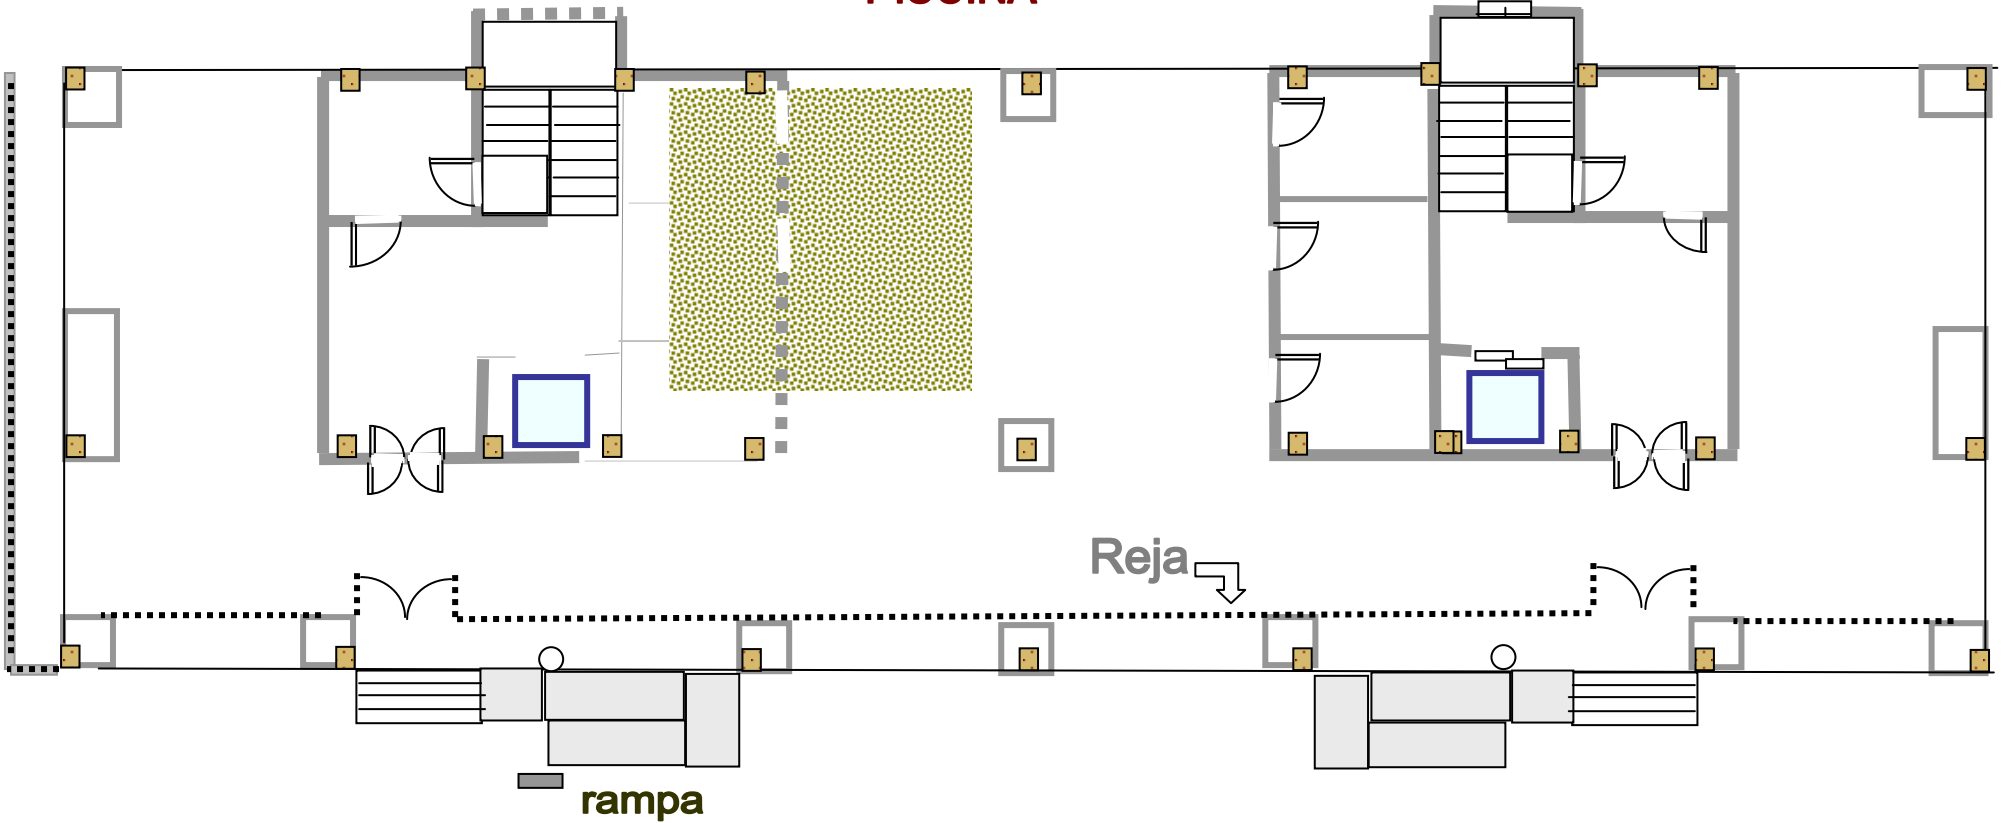

hueco del ascensor sin paredes 

pilar 

chimenea shunt 

pared no afectada 

pared desaparecida 

pared dañada 

1m x 1m

Planta 2ª

PISCINA

Daños en 3ª planta

Desprendimiento del cerramiento de fachada en lavaderos y escalera

- pilar
- chimenea shunt
- pared desaparecida
- pared dañada
- hueco del ascensor sin paredes

Plano Bajos

1m x 1m 

Planta Baja

1m x 1m

PISCINA

CALLE MARTÍN GAITE

Calle Martín Gaité

Zona llena de escombros
Posible hundimiento del forjado

Plano azotea

1m x 1m