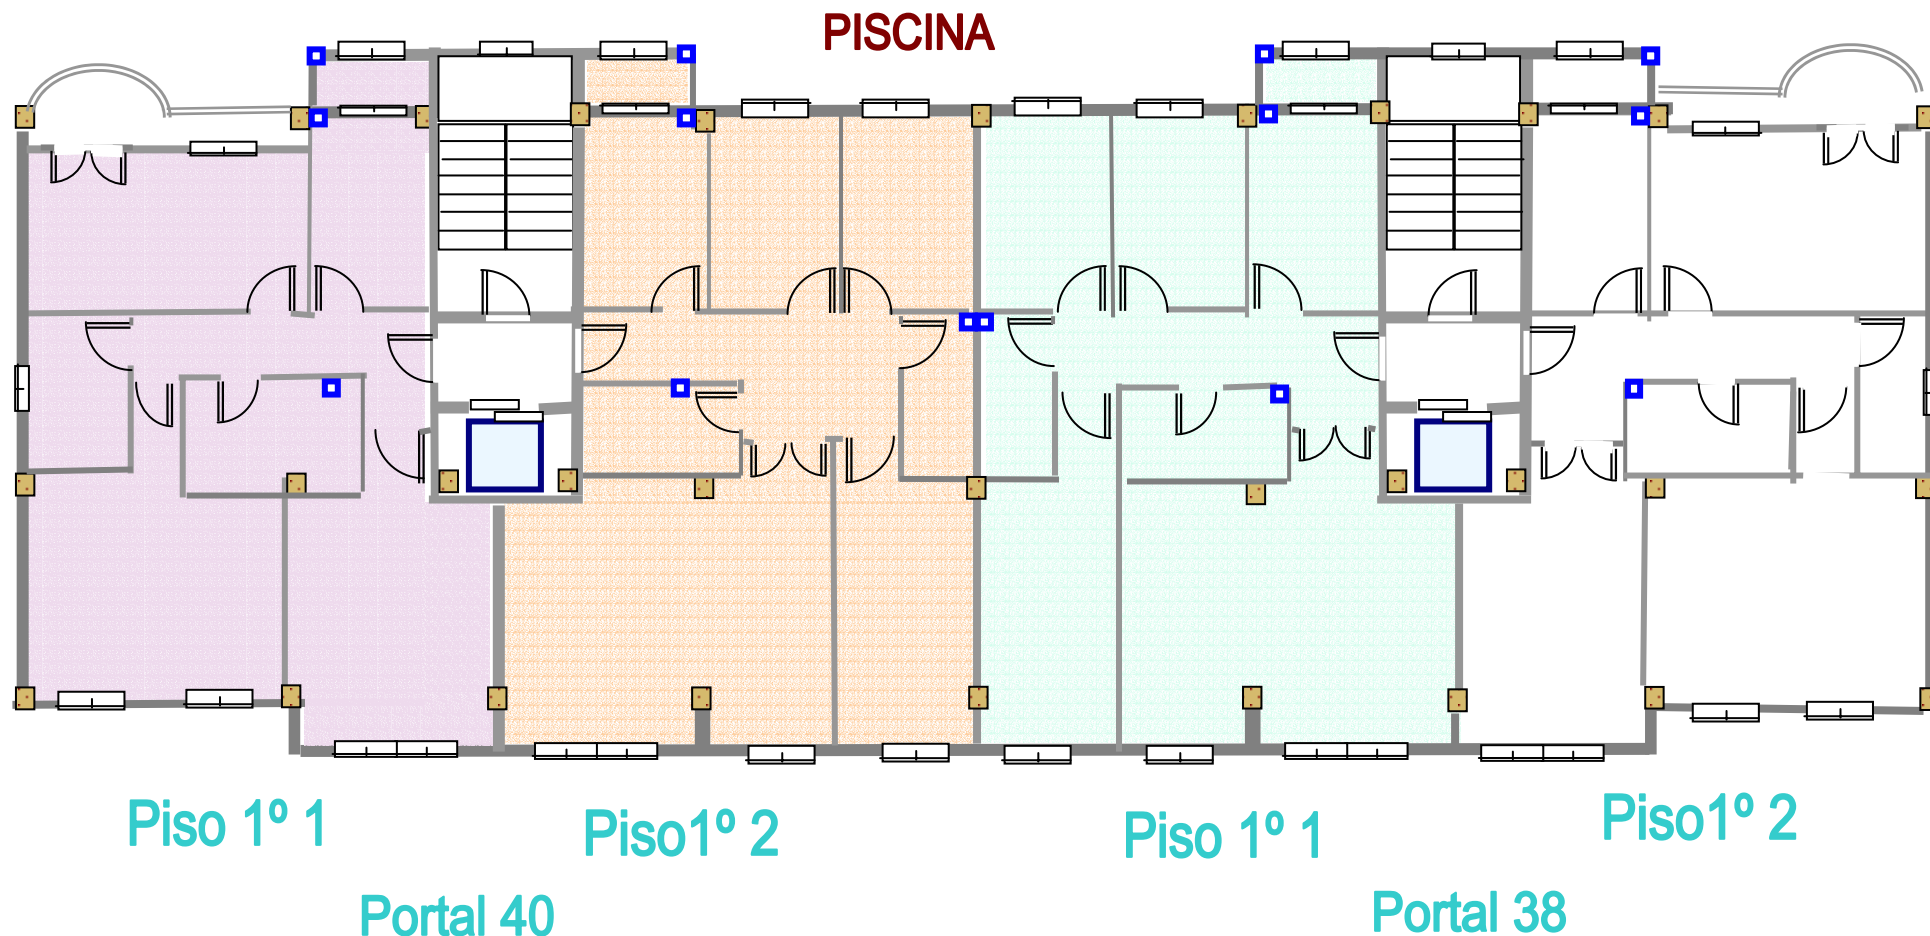

1m x 1m 

Plano Planta

chimenea shunt 
pilar 

Calle Martín Gaité

Planta 1ª

1m x 1m 

PISCINA

Calle Martín Gaité

hueco del ascensor sin paredes 

pilar 

chimenea shunt 

pared no afectada 

pared desaparecida 

pared dañada 

1m x 1m

Planta 2ª

PISCINA

Daños en 3ª planta

Desprendimiento del cerramiento de fachada en lavaderos y escalera

- pilar
- chimenea shunt
- pared desaparecida
- pared dañada
- hueco del ascensor sin paredes

Plano Bajos

1m x 1m 

Planta Baja

1m x 1m

PISCINA

CALLE MARTÍN GAITE

Calle Martín Gaité

Zona llena de escombros
Posible hundimiento del forjado

Plano azotea

1m x 1m