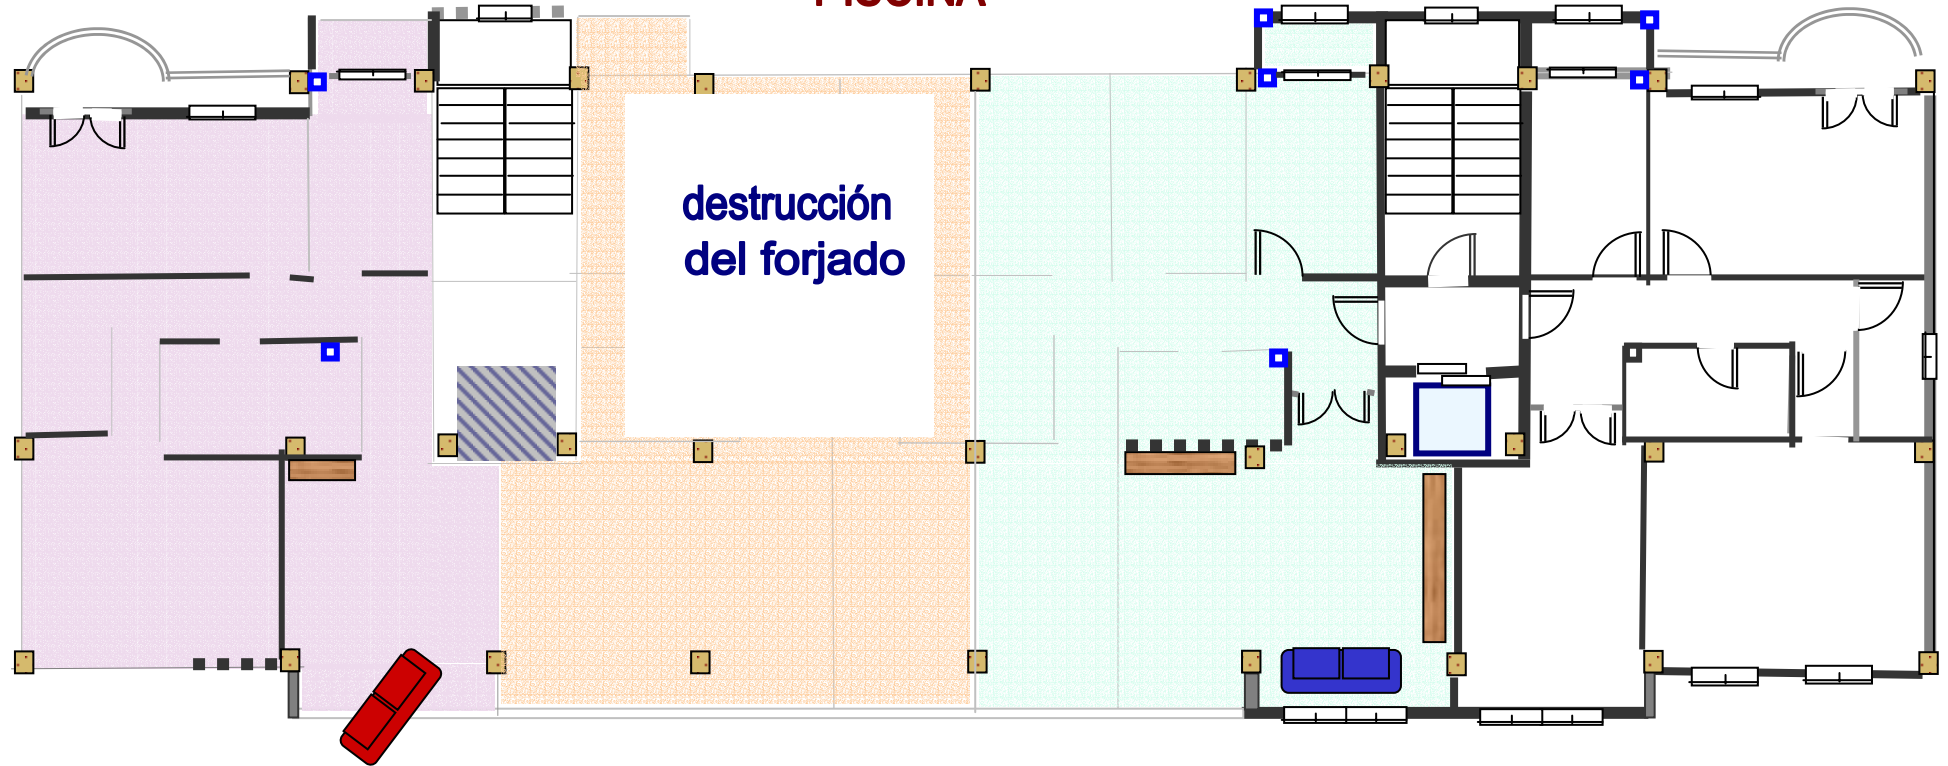

1m x 1m 

Plano Planta

chimenea shunt 
pilar 

Calle Martín Gaité

Planta 1ª

1m x 1m 

PISCINA

Calle Martín Gaité

hueco del ascensor sin paredes 

pilar 

chimenea shunt 

pared no afectada 

pared desaparecida 

pared dañada 

1m x 1m

Planta 2ª

PISCINA

Daños en 3ª planta

Desprendimiento del cerramiento de fachada en lavaderos y escalera

- pilar
- chimenea shunt
- pared desaparecida
- pared dañada
- hueco del ascensor sin paredes

Plano Bajos

1m x 1m 

Planta Baja

1m x 1m

PISCINA

CALLE MARTÍN GAITE

Calle Martín Gaité

Zona llena de escombros
Posible hundimiento del forjado

Plano azotea

1m x 1m